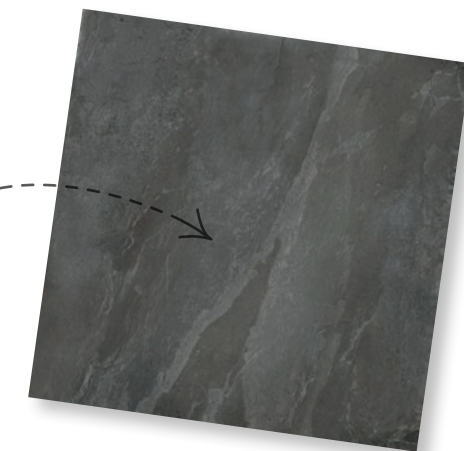

Büro (Musterhaus)
72290 Lossburg
Schloßgässle 4
www.danwood.de

Diele, Wohnen & Essen

Die großen Bodenfliesen mit ihrer marmorierten Struktur verleihen den Räumen einen edlen Charakter und sind im Kontrast zu weißen Wänden besonders ausdrucksstark. Möbel mit zarten Holzakzenten und helle Polster passen perfekt dazu. Transparente Kupferleuchten und die dekorativen Nischen in den Wänden unterstreichen das elegante Finish, das durch die luftig-edle Holz-Stahl-Treppe abgerundet wird.

Wand mit offenen Nischen

Bodenfliesen
Kermos Lavagna
Antrazit

Wohn Art POINT 154

GÄSTE-WC • VARIANTE 3

Gäste-WC

Ein breiter Mosaikstreifen verläuft an Wand und Boden und trennt die einzelnen Zonen. Mit dem Hauch von Kaffee mit Milch als farbllichem Hintergrund für die weißen Sanitärelemente und die glänzenden Armaturen gelingt zeitlose Eleganz. Der zusätzliche dekorative Spiegel über dem Mosaikstreifen erweitert den Raum optisch.