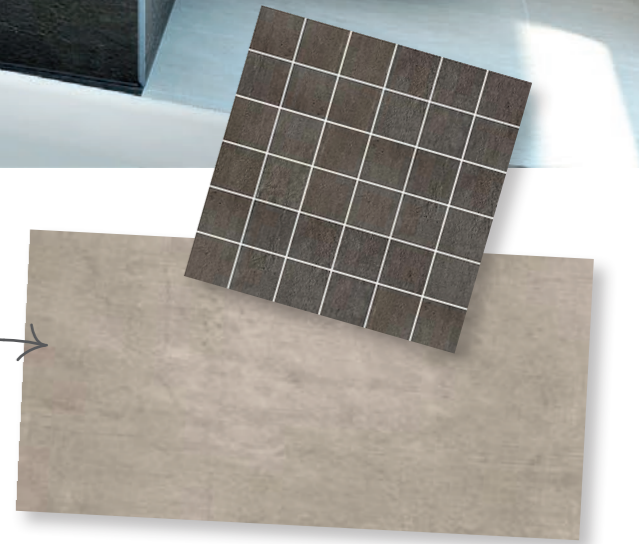

Bodenfliesen La Faenza Next!