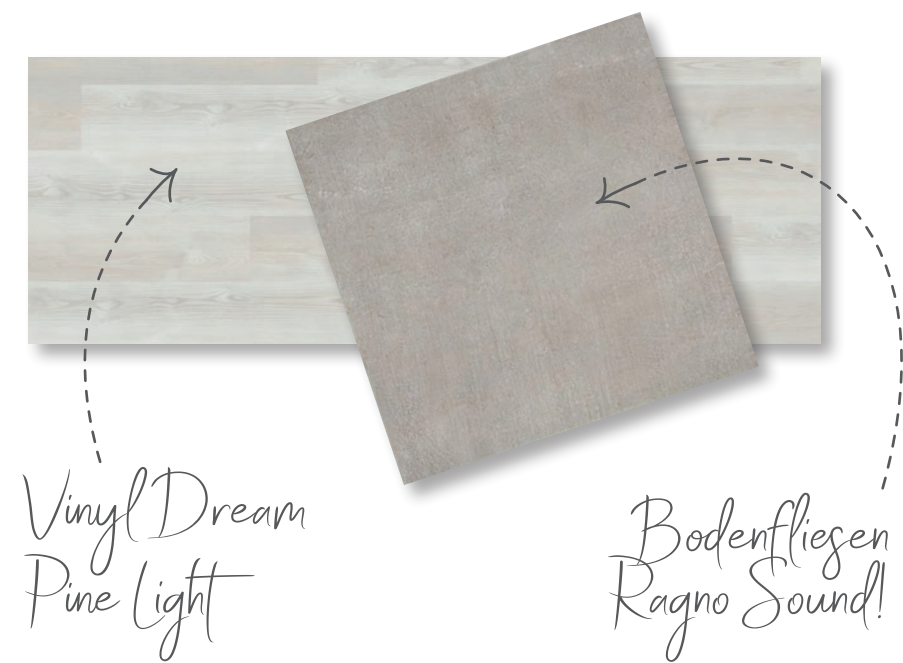

Büro (Musterhaus)
72290 Lossburg
Schloßgässle 4
www.danwood.de

Diele, Wohnen & Essen

Frische, intensive Farben an einer Wand und auf dem gemütlichen Sofa beleben den Wohnraum und werden punktuell auch in der Diele eingesetzt. Nischen mit schöner Deko und Accessoires im Boho-Stil ergänzen die Einrichtung. Die Basis – sprich der Fußboden – ist hell und ruhig, so dass eine ausgewogen heitere Stimmung vorherrscht.

Vinyl Dream Pine Light

*Bodenfliesen
Ragno Sound!*

Wohn Art PERFECT 96

GÄSTE-WC • VARIANTE 2

Gäste-WC

Das Gäste-WC nimmt die Farben und den Stil des Badezimmers auf. Statt schlichter weißer Fliesen werden hier zwei Fliesen einer Serie mit hellgrauem Antik-Finish für die Wände verwendet – eine davon mit dezentem Ornament-Muster. Zwei praktische Lösungen sind beachtenswert: Das eingebaute Emco-Modul für WC-Zubehör und der grüne Hängeschrank über der WC-Vorwand, der einen kräftigen Farbakzent setzt.

Wandfliesen und Dekor
Kerateam Attai

Bodenfliesen
Ragno Woodtale Nommioola

Wohn Art PERFECT 96

BAD • VARIANTE 2

Bad

Ein gemütliches Ambiente zum Wohlfühlen schafft der Boden in Holzdielenoptik. An den Wänden wird das Thema punktuell aufgegriffen und durch glänzend weiße Fliesen umrahmt. Zusammen mit der dunkelgrünen Wand und schwarzen Akzenten wie Heizkörper, Spiegelrahmen und Lampen wirkt das Bad modern und ruhig.

WOHNEN - ESSEN - KÜCHE - DIELE

WOHNART WOHNBEREICH 11

Wand
Weiß und NCS S 4030-B30G

Bodenbelag 1
Bodenfliese - Bodenfliesen
Ragno Sound, Pearl, 60x60 cm;
Bodenfliesenfuge Steingrau

Bodenbelag 2
Vinyl - Serie
400 Wood,
Multi-Layer,
MLD00105
Dream Pine
Light