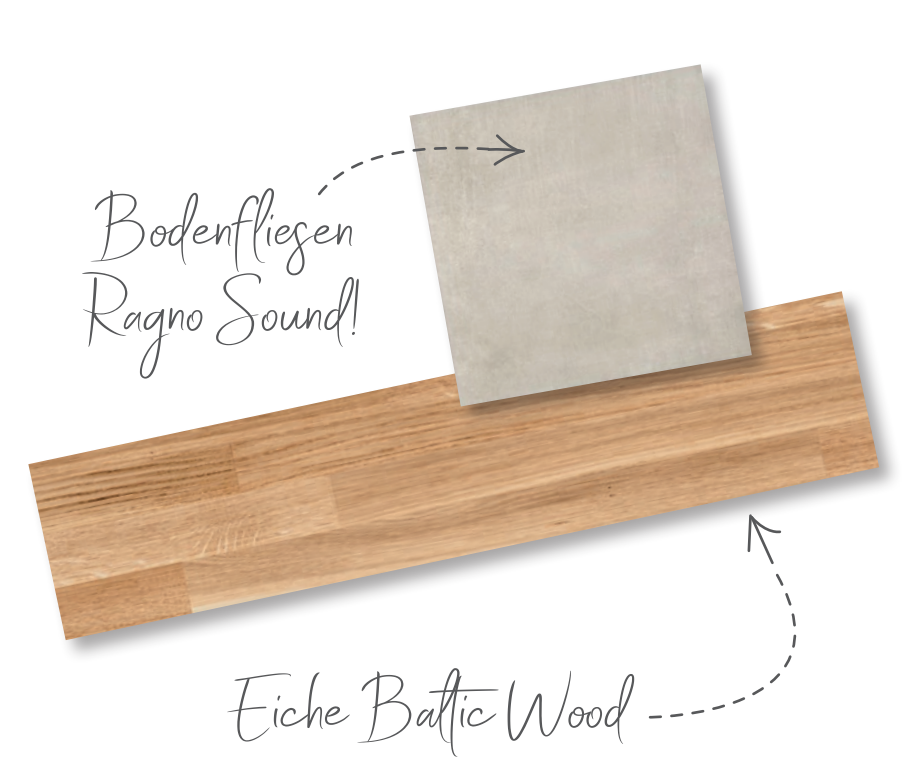

Büro (Musterhaus)
72290 Lossburg
Schloßgässle 4
www.danwood.de

Nische

Diele, Wohnen & Essen

Die Kombination von Klassik und Moderne zeigt uns ein elegantes und raffiniertes Interieur. Dabei ist die Treppe im Zentrum eines Hauses ein besonders dekoratives Element. Vor allem, wenn ihr Holz so perfekt auf Möbel und Fußboden abgestimmt ist. Prätig macht sich in diesem Ambiente auch die Juwelenfarbe Smaragd, die auf Lampenschirm und Samtsofa schimmert. Edle Kupferleuchten und -details sorgen für weiteren Glanz und schönen Schein – ebenso wie die beleuchteten vertikalen Nischen. Sie rahmen eine exponierte Wand ein. In diesem attraktiven Ensemble dürfen Sie Ihre Schätze zur Schau stellen.

Nische

Wohn Art **PARK 181W**

GÄSTE-WC • VARIANTE 1

Gäste-WC

Ein Gäste-WC im modernen skandinavischen Stil - dank Holzoptik an Boden und Wänden und hellen beige-grauen Fliesen. Das gibt einen hervorragenden Hintergrund für dunkles Zubehör - wie den schicken Waschtisch, Jalousien, Lampen oder ein Handtuch.

Waschbecken
Kolo traffic mit
Unterschrank

Wohn Art PARK 181W

BAD • VARIANTE 1

WOHN ART • PARK 181W • BAD • VARIANTE 1

Bad

Das Badezimmer überzeugt mit modischen Grautönen und Weiß. Der anthrazitfarbene Waschtischunterschrank wird mit einer dunklen Wand und einem Spiegel in silbernem Rahmen kombiniert. Neben der Badewanne findet sich eine horizontale Nische für Kosmetika, die mit grauen Mosaiken belegt ist – passend zur Badewannenverkleidung. Kupferakzente bringen warme Töne ins Bad.