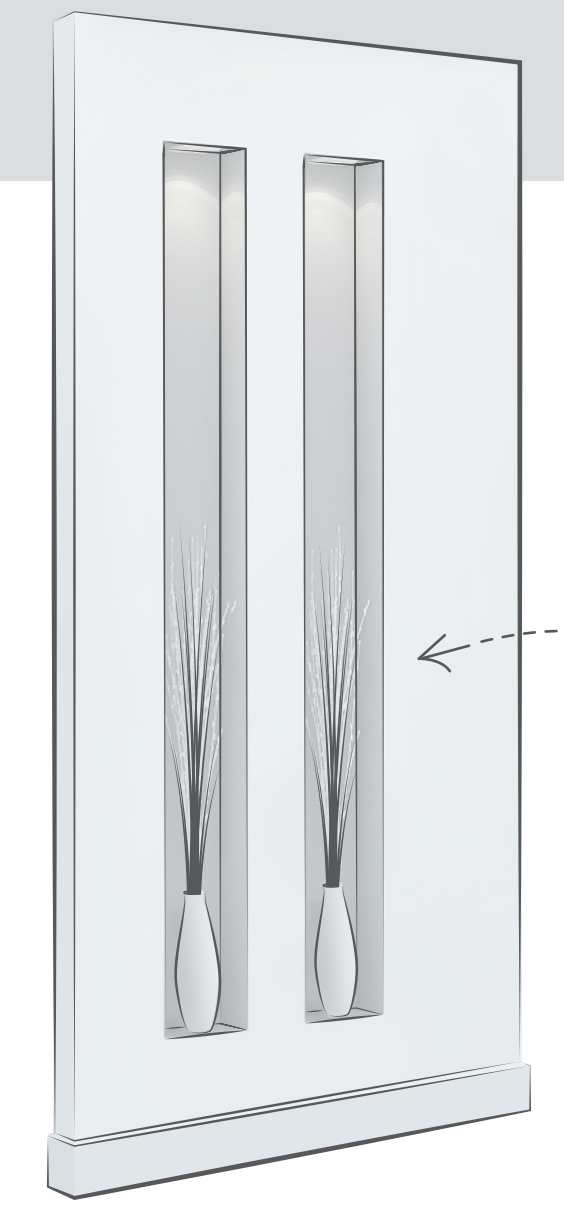

Büro (Musterhaus)
72290 Lossburg
Schloßgässle 4
www.danwood.de

Nische

Diele, Wohnen & Essen

Die Kombination von Klassik und Moderne zeigt uns ein elegantes und raffiniertes Interieur. Dabei ist die Treppe im Zentrum eines Hauses ein besonders dekoratives Element. Vor allem, wenn ihr Holz so perfekt auf Möbel und Fußboden abgestimmt ist. Prätig macht sich in diesem Ambiente auch die Juwelenfarbe Smaragd, die auf Lampenschirm und Samtsofa schimmert. Edle Kupferleuchten und -details sorgen für weiteren Glanz und schönen Schein – ebenso wie die beleuchteten vertikalen Nischen. Sie rahmen eine exponierte Wand ein. In diesem attraktiven Ensemble dürfen Sie Ihre Schätze zur Schau stellen.

Nische

Wohn Art **PARK 181W**

GÄSTE-WC • VARIANTE 1

Gäste-WC

Ein Gäste-WC im modernen skandinavischen Stil - dank Holzoptik an Boden und Wänden und hellen beige-grauen Fliesen. Das gibt einen hervorragenden Hintergrund für dunkles Zubehör - wie den schicken Waschtisch, Jalousien, Lampen oder ein Handtuch.

Waschbecken
Kolo traffic mit
Unterschrank

Wohn Art PARK 181W

BAD • VARIANTE 1

WOHN ART • PARK 181W • BAD • VARIANTE 1

Bad

Das Badezimmer überzeugt mit modischen Grautönen und Weiß. Der anthrazitfarbene Waschtischunterschrank wird mit einer dunklen Wand und einem Spiegel in silbernem Rahmen kombiniert. Neben der Badewanne findet sich eine horizontale Nische für Kosmetika, die mit grauen Mosaiken belegt ist – passend zur Badewannenverkleidung. Kupferakzente bringen warme Töne ins Bad.