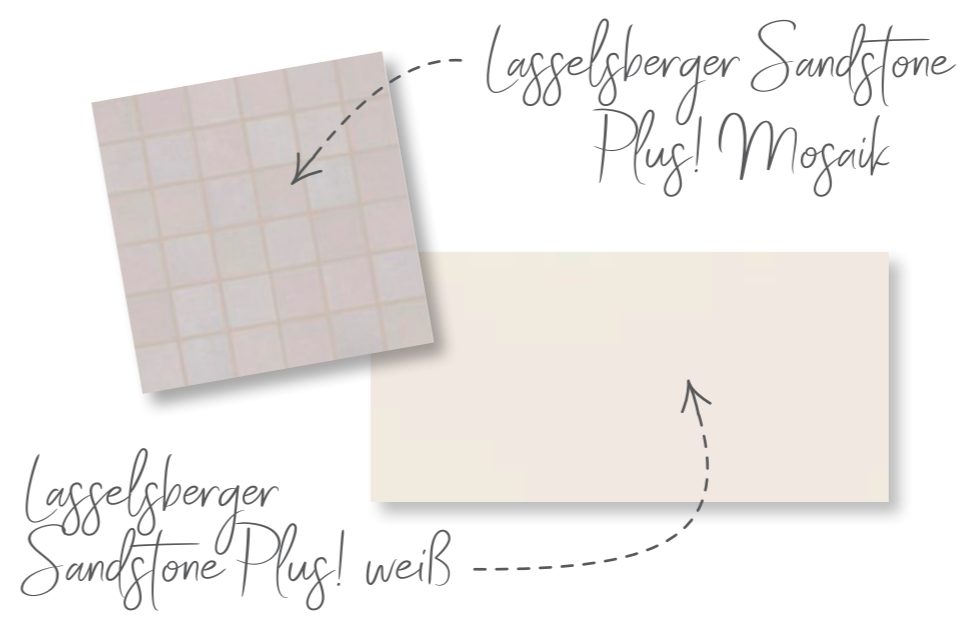

Nische

Wohn Art **PARK 181W**

GÄSTE-WC • VARIANTE 1

Gäste-WC

Ein Gäste-WC im modernen skandinavischen Stil - dank Holzoptik an Boden und Wänden und hellen beige-grauen Fliesen. Das gibt einen hervorragenden Hintergrund für dunkles Zubehör - wie den schicken Waschtisch, Jalousien, Lampen oder ein Handtuch.

Waschbecken
Kolo traffic mit
Unterschrank

Wohn Art PARK 181W

BAD • VARIANTE 1

WOHN ART • PARK 181W • BAD • VARIANTE 1

Bad

Das Badezimmer überzeugt mit modischen Grautönen und Weiß. Der anthrazitfarbene Waschtischunterschrank wird mit einer dunklen Wand und einem Spiegel in silbernem Rahmen kombiniert. Neben der Badewanne findet sich eine horizontale Nische für Kosmetika, die mit grauen Mosaiken belegt ist – passend zur Badewannenverkleidung. Kupferakzente bringen warme Töne ins Bad.

WOHN ART • PARK 181W • BAD • VARIANTE 1

Doppelwaschbecken
Kolo Treffic mit Unterschrank

Kludi E2

WOHNEN - ESSEN - KÜCHE - DIELE

WOHNART WOHNBEREICH 14

Wand
Weiß und graphit
NCSS 3005-R80B

Bodenbelag 1
Bodenfliese - Ragno 60x60 R49H
Sound! Z Art nr 1015382 Off
White FS R9
Abr. 5 rekt., Bodenfliesenfuge -
Steingrau

**Wandfliesen-
fuge/Boden-
fliesenfuge**
Steingrau

**Aluminium-
leisten Schlü-
ter Quadec,**
Aluminium
eloxiert - AE

WOHNART SANITÄRELEMENTE 27

Waschbecken
Doppelwasch-
becken Kolo
Traffic L91521
(120x48 cm) mit
Unterschrank
89442 (116,8 x
62,5 x 46,1cm)
mit 2 Schub-
laden, Platin
glänzend