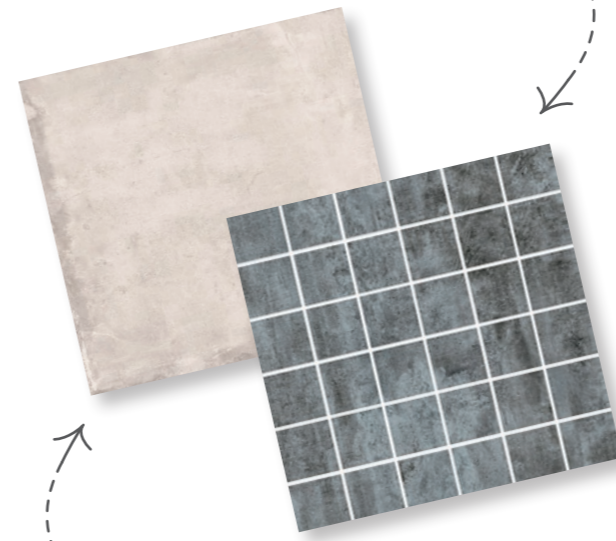

Kermos Metro Mosaik basalt

Bodenfliesen Ragno Sound! Pearl