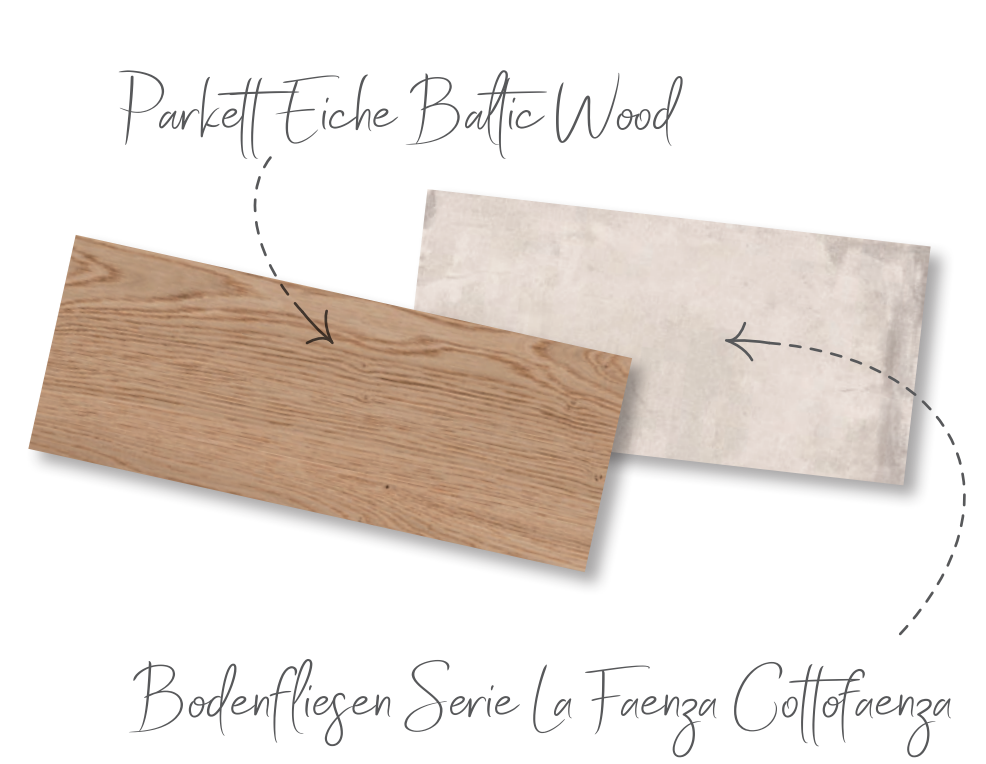

WOHN ART • PARK 140W • DIELE, WOHNEN & ESSEN • VARIANTE 1